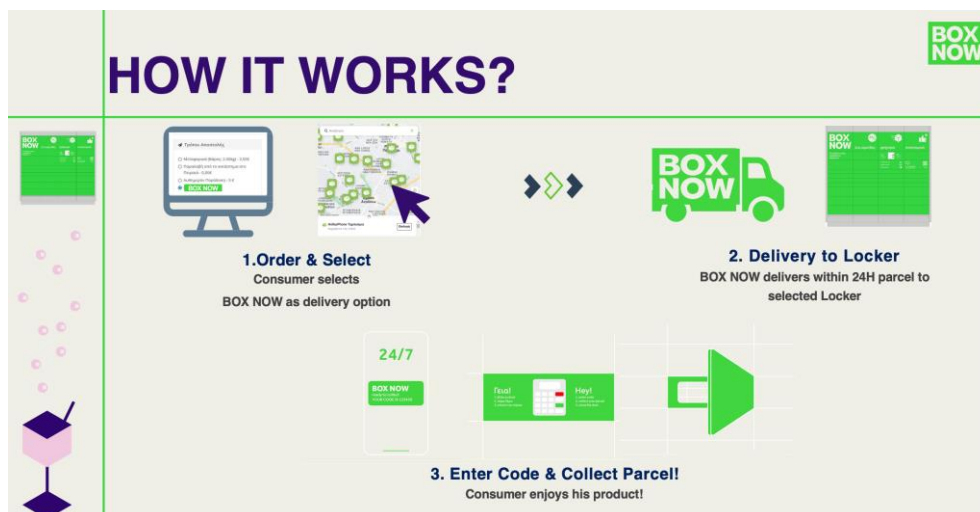

και η αντίστοιχη θυρίδα ανοίγει αυτόματα, παραλαμβάνοντας την παραγγελία σας. Το δέμα σας θα σας περιμένει στην θυρίδα μέχρι και 3 ημέρες από την παράδοσή του.

“Στείλε Δέμα” σε δευτερόλεπτα

Η BOX NOW διαθέτοντας στο δίκτυό της 2.000 Lockers (αυτόματα μηχανήματα παραλαβής δεμάτων) σου δίνει τη δυνατότητα να στέλνεις και να παραλαμβάνεις φακέλους και δέματα πανελλαδικά, χωρίς ογκομετρική χρέωση. Η BOX NOW προσφέρει υψηλής ποιότητας υπηρεσίες ταχυμεταφορών σε επιχειρήσεις, επαγγελματίες και ιδιώτες.

Το μόνο που χρειάζεται να κάνεις είναι:

- Να συμπληρώσεις την online φόρμα με τα στοιχεία του αποστολέα και του παραλήπτη!
- Να επιλέξεις το BOX NOW locker παραλαβής
- Να ολοκληρώσεις την πληρωμή
- Να τοποθετήσεις το δέμα/φάκελο στο BOX NOW locker που σε βολεύει

Γρήγορα, οικονομικά και online!

Επίλεξε μέγεθος δέματος
Δές προσεχτικά τις διαστάσεις

Συμπλήρωσε στοιχεία αποστολής
Αποστολέα, παραλήπτη και το κοντινότερο σε αυτόν locker παραλαβής

Πλήρωσε online και είσαι έτοιμος!
Βάλε το δέμα σε όποιο locker σε εξυπηρετεί αναγράφοντας πάνω το Parcel ID